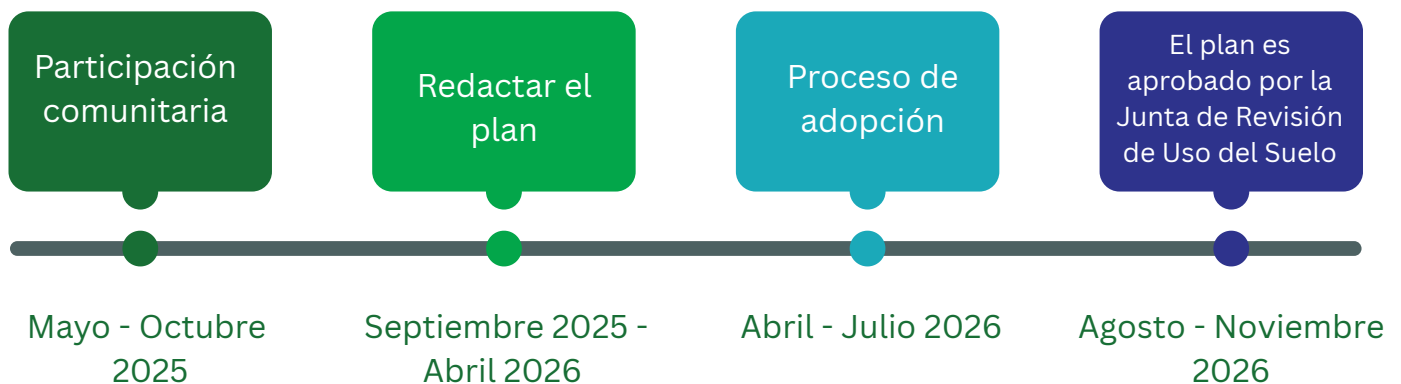

¿Que es un plan regional?

La Comisión Regional del Condado de Bennington (BCRC) es una de las 11 comisiones de planificación regional a nivel estatal. Brindamos apoyo a 17 municipios en la región y también somos responsables de desarrollar un plan regional cada 8 años.

Un plan regional es una guía que esboza objetivos, prioridades y acciones que promueven comunidades sostenibles y prósperas, y una alta calidad de vida para los residentes de la región. El plan regional es una visión compartida del futuro y está informado por TUS ideas. ¡El plan también debe cumplir con varios requisitos estatales!

Secciones requeridas de un Plan Regional

- Políticas de guía
- Recursos naturales
- Energía
- Transporte
- Servicios y instalaciones
- Vivienda
- Desarrollo económico
- Resiliencia al inundaciones
- Un mapa de usos futuros del suelo
- Implementación del plan

Cronograma del Plan Regional 2026

bcrcvt.org/regional-plan